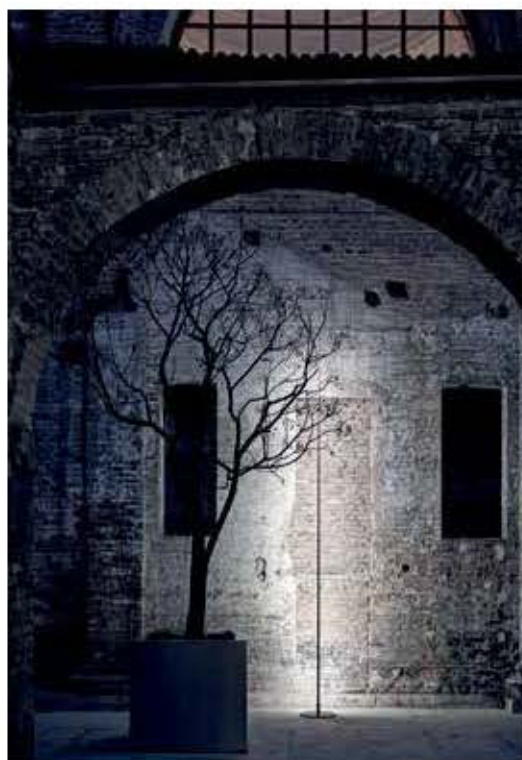

EXENIA

TRIPO. Un apparecchio mimetico, capace di un irraggiamento orizzontale morbido ed esteso, facile da installare e resistente, declinato in tre altezze e una versione a parete. La struttura a traliccio di Tripo ha una ampia base di ancoraggio a terra che porta la sorgente emissiva in alto, in un gruppo ottico sigillato in pressofusione di alluminio, invisibile e protetto. L'apparecchio permette composizioni libere e complete.

www.exenia.eu

LINEA LIGHT GROUP

OPTI-POLE. Per creare sicuri percorsi di luce, il bollard per ambienti pubblici si avvale della OptiLight Technology, il sistema esclusivo che garantisce un'emissione morbida e priva di abbagliamento. La sorgente è posta lateralmente all'interno del gruppo ottico: le microincisioni al laser che caratterizzano il diffusore in Pmma deviano il fascio luminoso, distribuendolo in modo armonico. La particolare emissione di Opti-Pole copre frontalmente e lateralmente l'area di calpestio, spingendosi fino a raggiungere parte della porzione retrostante il bollard.

www.linealight.com

DAVIDE GROPPI

ORIGINE. Semplicità, leggerezza, emozione, invenzione e stupore sono da sempre gli ingredienti utilizzati da Davide Groppi per inventare nuove forme di luce. Elementi che si ritrovano in *Origine* pensata da Davide Groppi e Giorgio Pava per illuminare spazi interni e, nella versione outdoor, facciate di edifici. La sua luce è indiretta, volutamente non invasiva, grafica, misteriosa e affascinante, come il suo nome dal latino 'origo', inizio, nascita, fonte.

www.davidegropi.com

LUCEPLAN